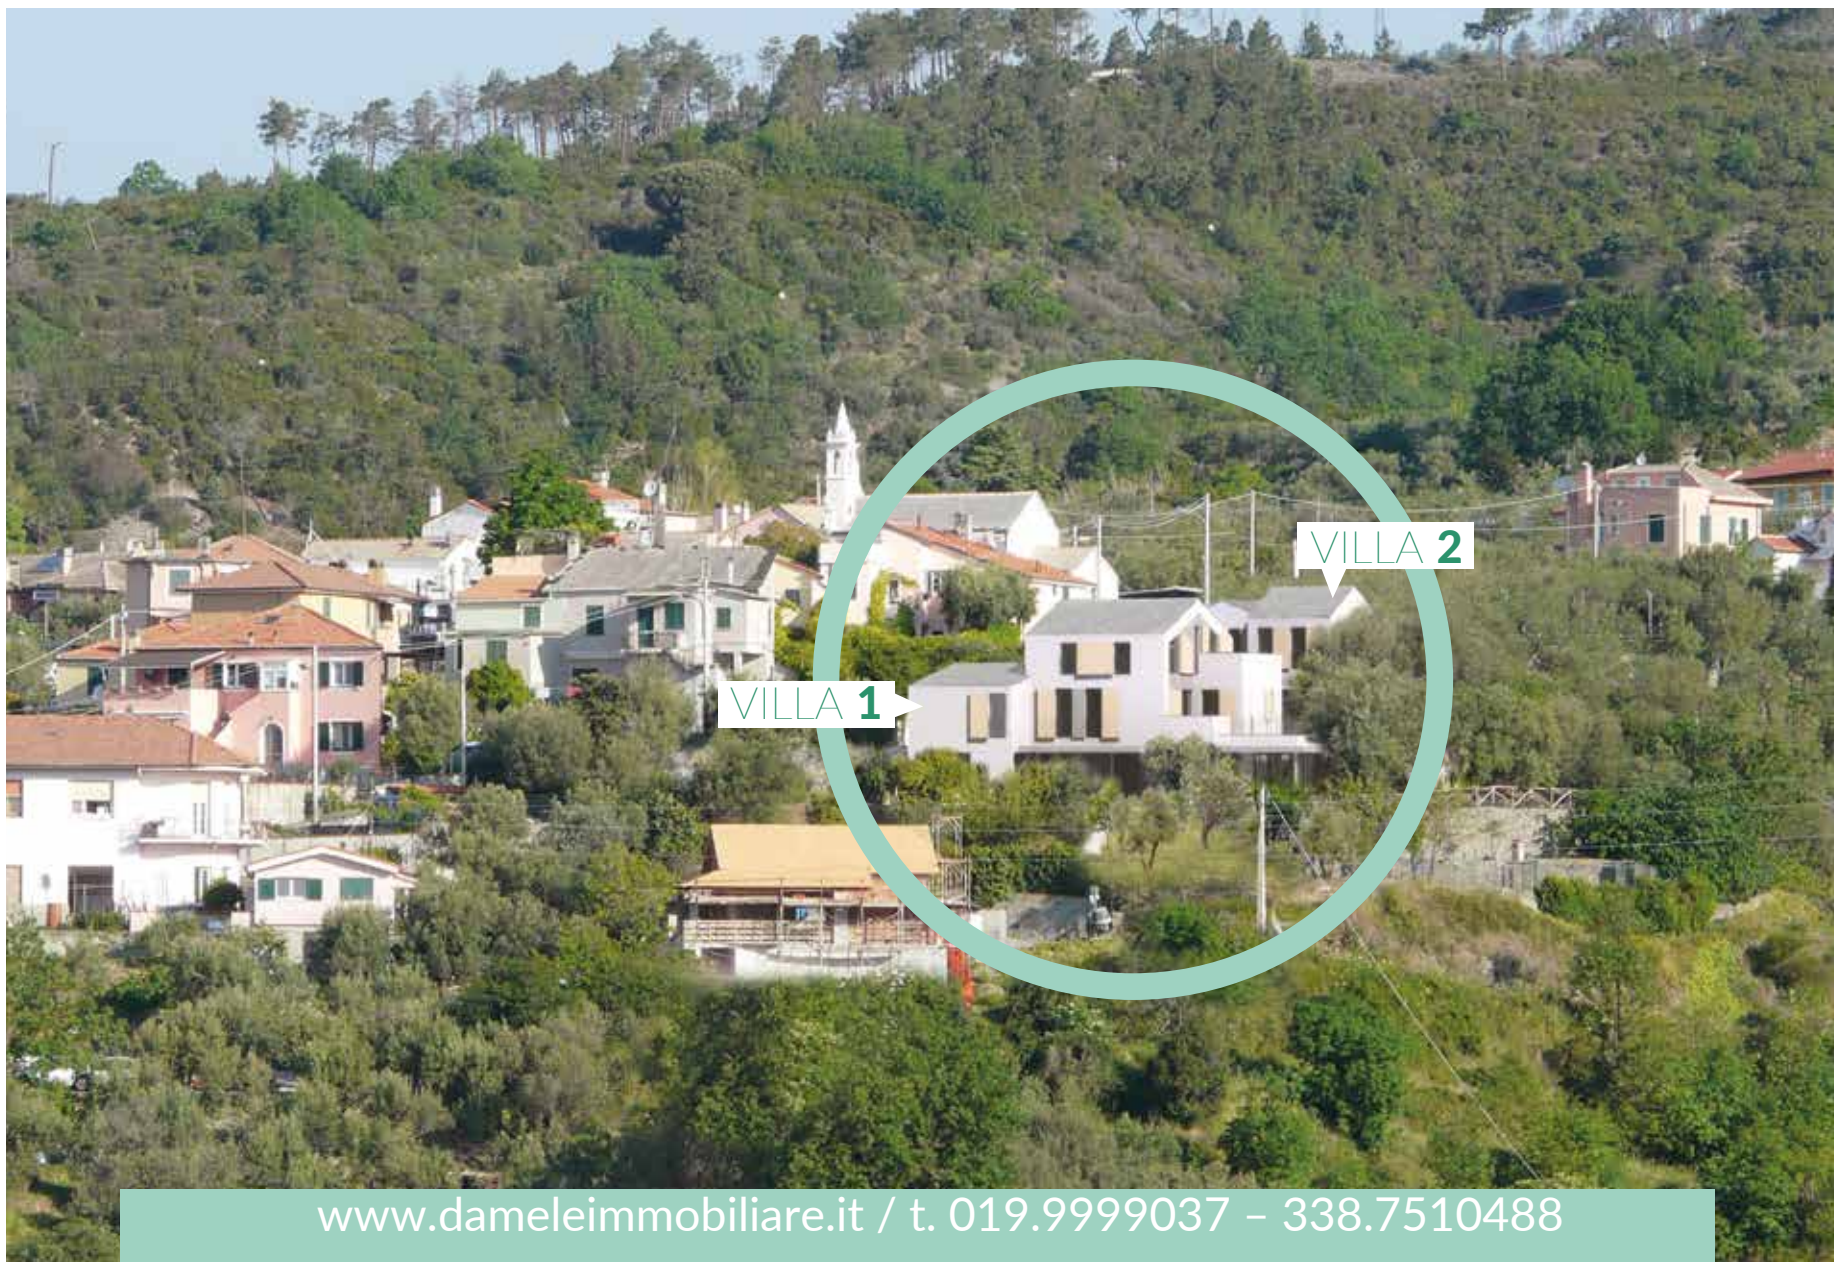

# VISTA MARE

**2 VILLE VISTA MARE**

Celle Ligure - Località Ferrari

# VILLA 1

civico 64

SUPERIFICIE ATTUALE MQ. 107

**PROGETTO**

con ampliamento volumetrico  
GIÀ APPROVATO

## Stato attuale

- MQ 107
- Terreno e giardino

€ 550.000

1 prospetto sud stato di fatto

# VILLA 2

civico 62

SUPERIFICIE ATTUALE MQ. 277

**PROGETTO**  
con ampliamento volumetrico  
GIA' APPROVATO